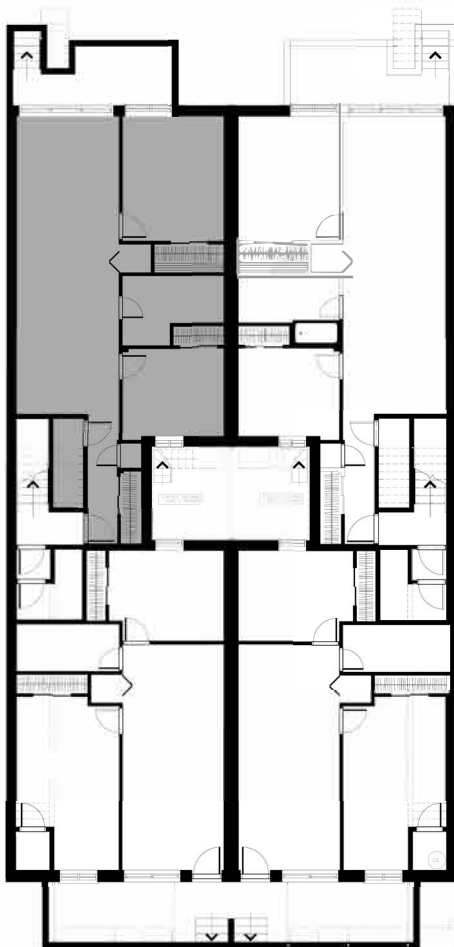

# LES CONDOS JOLIETTE

Arrondissement  
HOCHELAGA  
MAISONNEUVE  
à Montréal

**2537 RUE JOLIETTE**

**Unité A2**

Niveau Rez-de Jardin

4½

Superficie 880 pi<sup>2</sup>

Ruelle

Rue Joliette

Les plans sont sujets à des modifications mineures sans préavis.  
Toutes les dimensions sont approximatives.  
Toutes les superficies sont brutes.  
Elles incluent les divisions intérieures et les murs extérieurs.